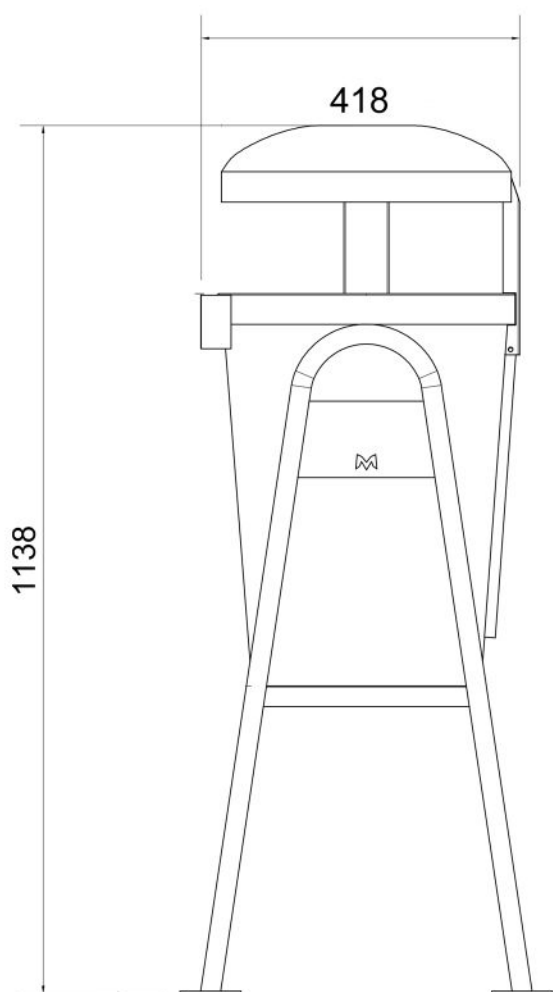

VISTA LATERALE

VISTA FRONTALE

SPECIFICHE TECNICHE

ALTEZZA (MM)	1138
LARGHEZZA (MM)	471
PROFONDITA' (MM)	418
DIAMETRO (Ø)	-

COLORI

FINITURE

VISTA SUPERIORE