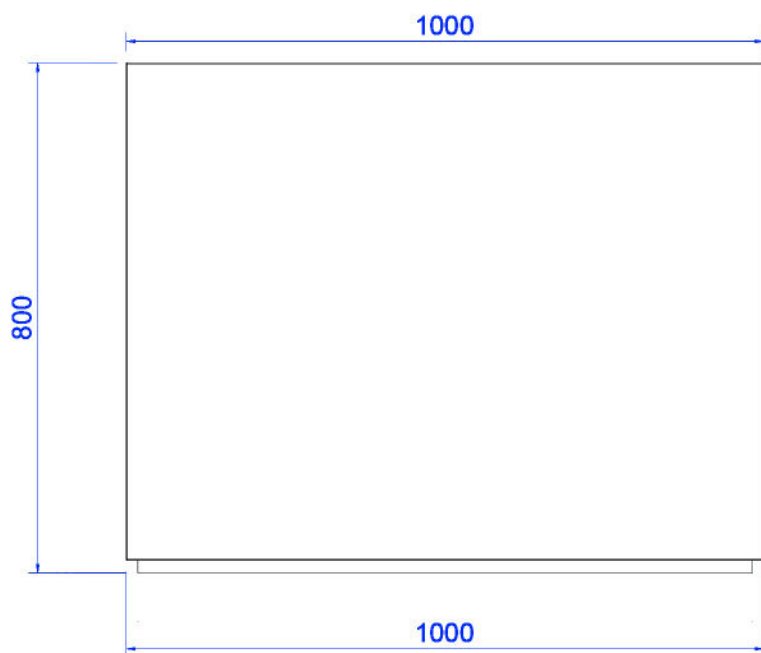

## VISTA FRONTALE

## VISTA LATERALE

## VISTA SUPERIORE

## FINITURE

ALTEZZA (MM)	800
LARGHEZZA (MM)	1000
PROFONDITA' (MM)	450
DIAMETRO (Ø)	/

Fioriera a pianta rettangolare realizzata in metallo con trattamento di verniciatura a polveri elettrostatiche.

Pensata e realizzata per uso esterno, questa fioriera costituisce un elemento di arredo urbano e decoro per il suolo pubblico.