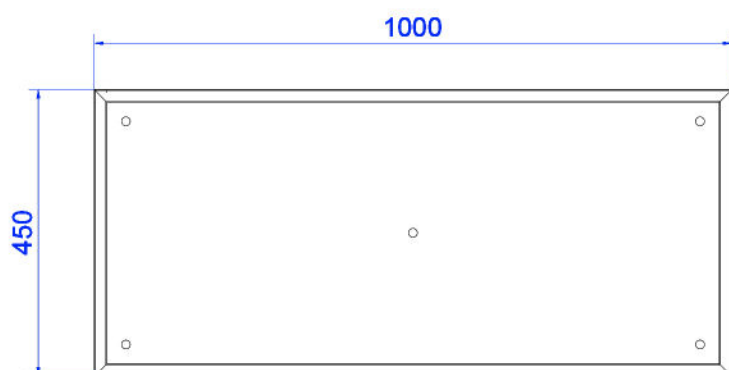

VISTA SUPERIORE