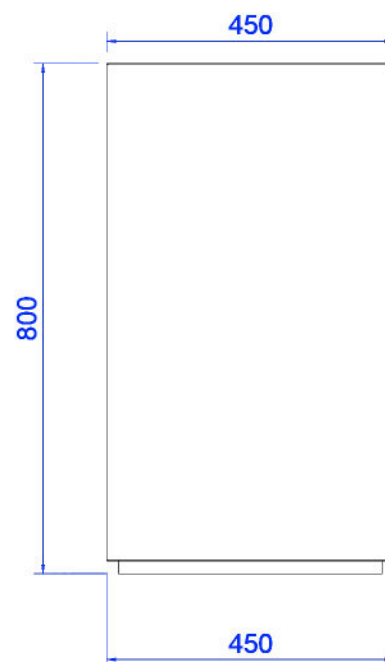

## VISTA FRONTALE

## VISTA LATERALE

## VISTA SUPERIORE

## FINITURE

ALTEZZA (MM)	800
LARGHEZZA (MM)	1000
PROFONDITA' (MM)	450
DIAMETRO (Ø)	/

Fioriera a pianta rettangolare realizzata in metallo con trattamento di verniciatura a polveri elettrostatiche.

Pensata e realizzata per uso esterno, questa fioriera costituisce un elemento di arredo urbano e decoro per il suolo pubblico.